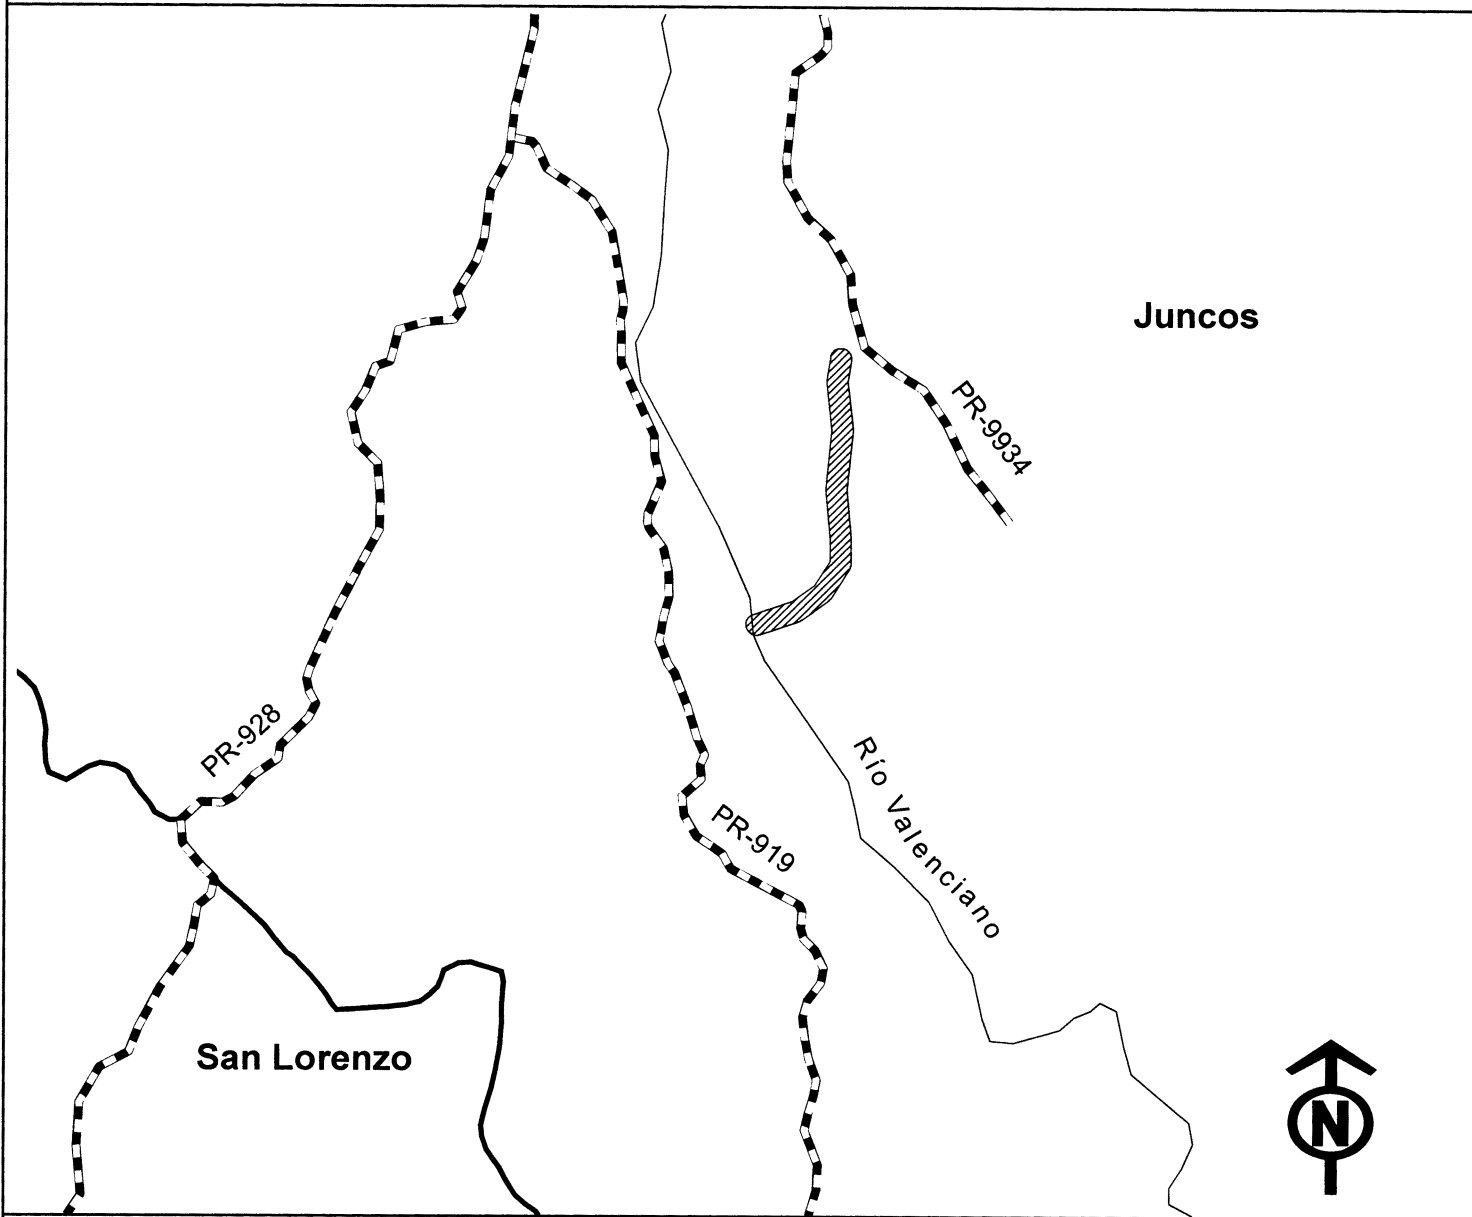

# Map 13. Critical Habitat for the Guajón: Ceiba Sur Unit: Ceiba Sur Ward, Juncos, Puerto Rico

## Legend

-  Rivers
-  Roads
-  Municipal Boundaries
-  Ceiba Sur Unit (Unit 16)

0 175 350 700 1,050 1,400 Meters

0 625 1,250 2,500 3,750 5,000 Feet