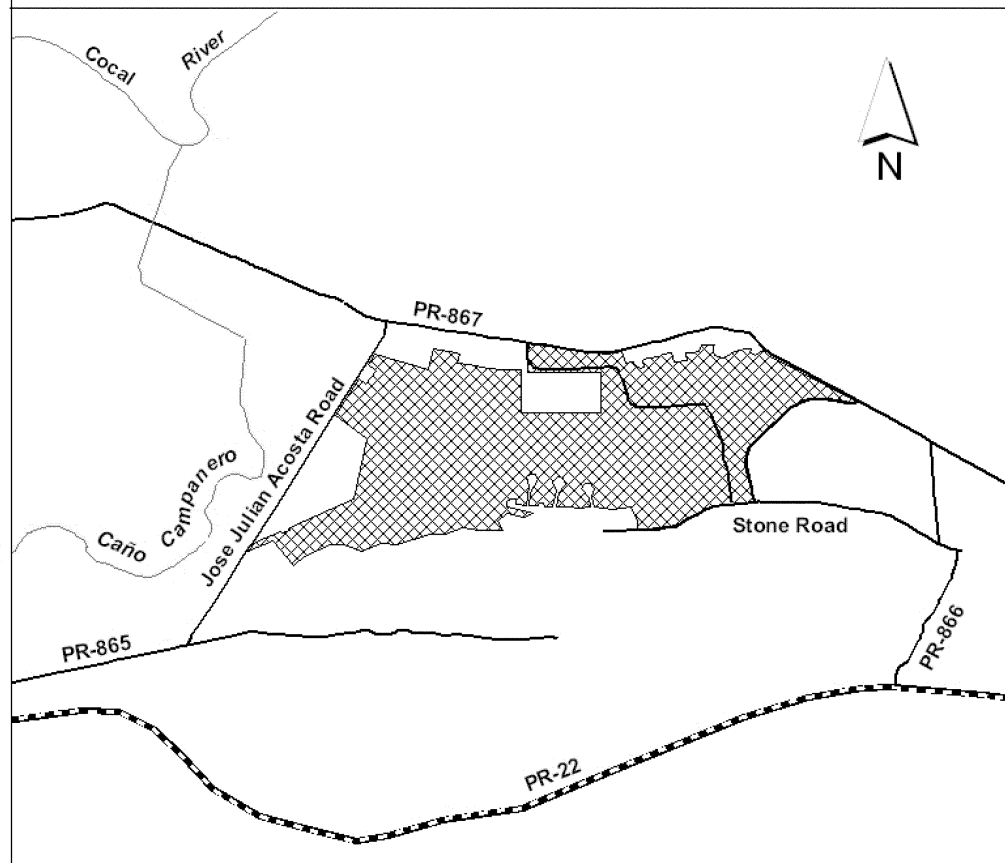

Map of Sabana Seca Unit, critical habitat for coquí llanero (*Eleutherodactylus juanariveroi*), Toa Baja, Puerto Rico

-  Coquí llanero Critical Habitat
-  Roads
-  Highway
-  Rivers and Ravines

0 0.25 0.5 1 1.5 2 Kilometers

0 0.2 0.4 0.8 1.2 1.6 Miles